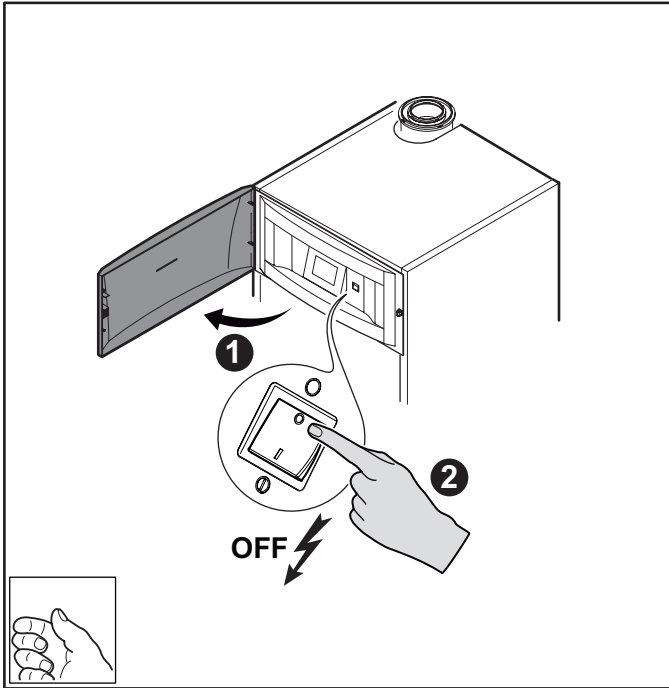

C003246-B

C003852-B

M003129-B