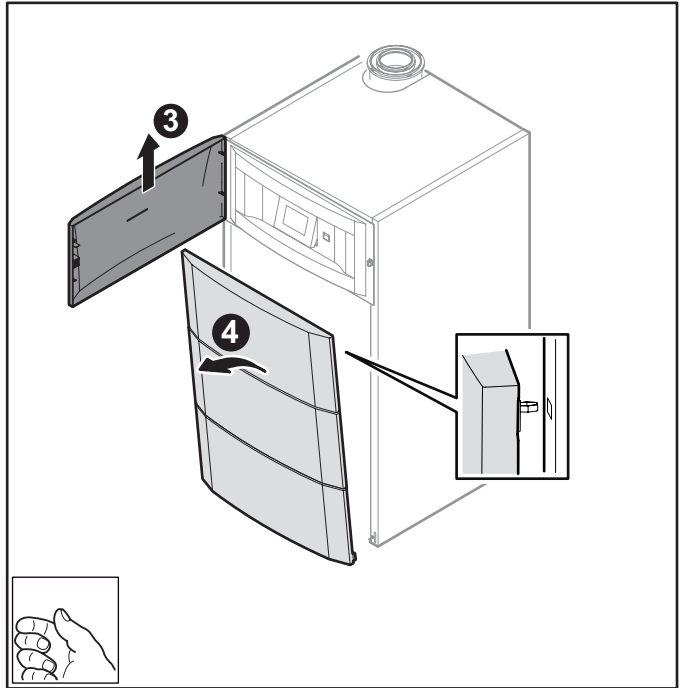

C003246-B

C003852-B

M003129-B