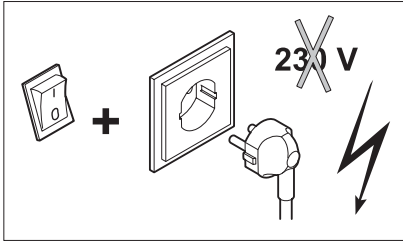

C003246-B

C003852-B

M003129-B