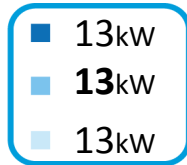

ENERG Y IJA
 енергия · ενεργεια IE IA

DAIKIN ETSX16P50DA / EPRA18DAW1

A++

A

2019

811/2013