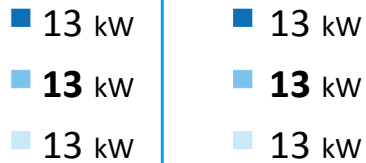

**ENERG** Y IJA  
енергия · ενέργεια IE IA

**DAIKIN** ETBX16EA9W / EPRA18DAW1

55°C

35°C

A++

A+++

44 dB

54 dB