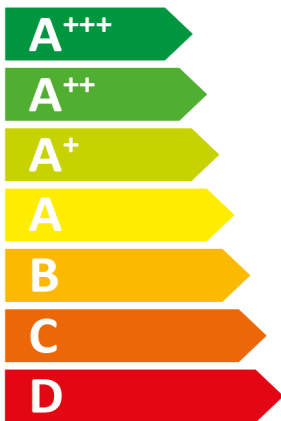

**ENERG** Y IJA  
енергия · ενέργεια IE IA

**DAIKIN** ETBX16EA9W / EPRA18DAW1

55°C

35°C

A++

A+++

44 dB

54 dB