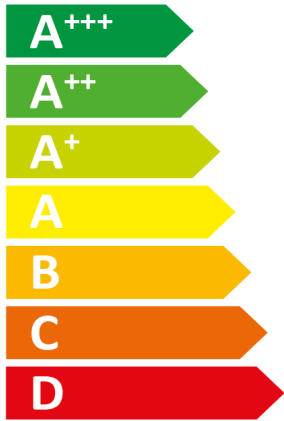

ENERG Y IJA
енергия · ενέργεια IE IA

DAIKIN ETBH16DA9W / EPRA18DAW1

55°C

35°C

A++

A+++

44 dB

54 dB